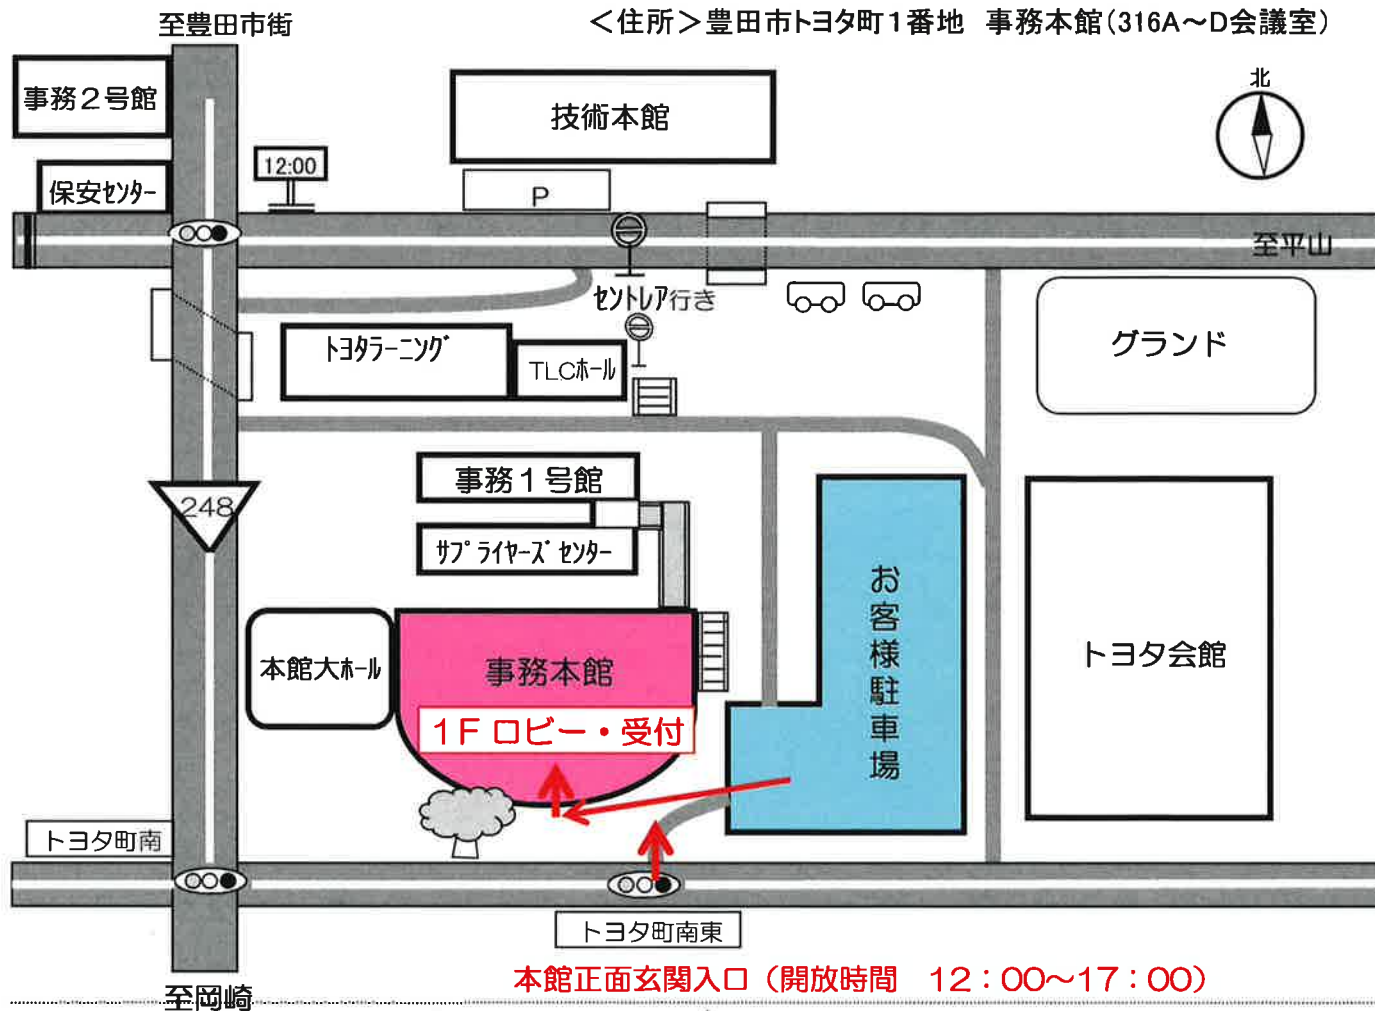

《別紙》

＜トヨタ自動車 本館周辺地図＞

＜住所＞豊田市トヨタ町1番地 事務本館(316A～D会議室)

本館正面玄関入口（開放時間 12:00～17:00）

※本館正面玄関より入り、右手のお客様駐車場にご駐車ください。事務本館ロビーにて受付をいたします。

※(注意) トヨタ自動車 本社従業員の方は、ご自身の従業員駐車場をご利用ください。